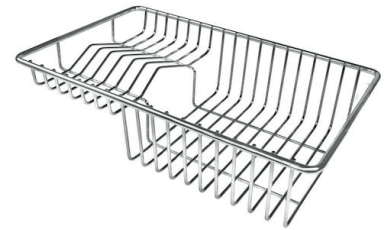

OPTIONAL ACCESSORIES

HPDE Twin 砧板
8644 101

HPDE 砧板
8657 001

不锈钢穿孔托盘
8156 000

不锈钢背板
8100 154

不锈钢背板
8100 306

不锈钢背板
8100 303
* 仅与附件结合使用 8644 101

木砧板
8642 004