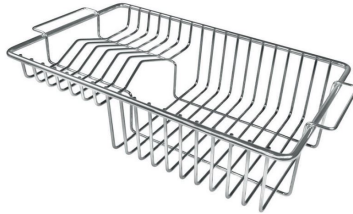

OPTIONAL ACCESSORIES

HPDE Twin 砧板
8644 101

HPDE 砧板
8657 001

不锈钢穿孔托盘
8156 000

不锈钢背板
8100 154

不锈钢背板
8100 306

不锈钢背板
8100 303
* 仅与附件结合使用 8644 101

木砧板
8642 004