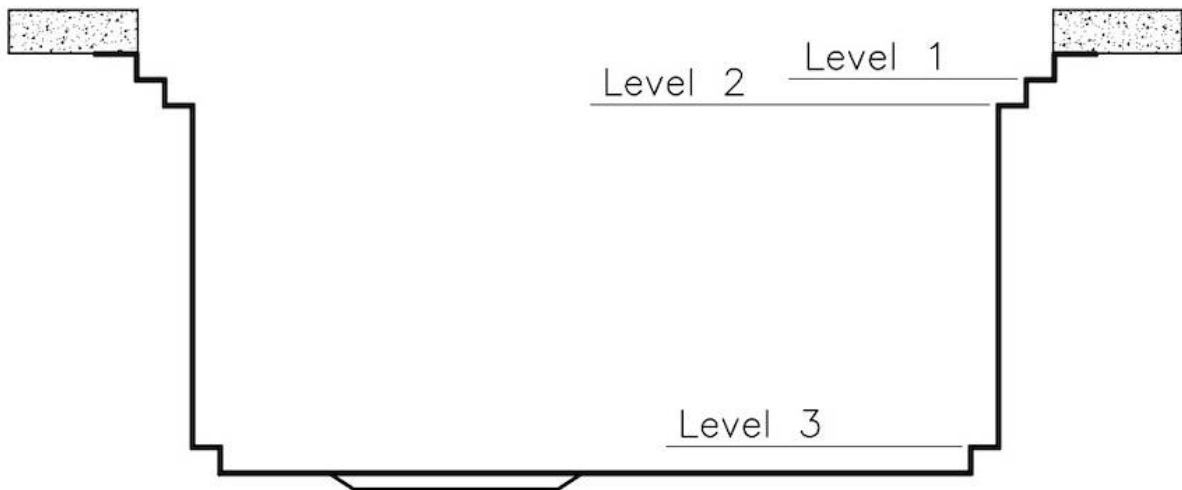

Milanello Optional accessories / Accessori opzionali

The "rails" system makes it possible to use a combination of numerous accessories. Grids, chopping boards, utensils' ranging system, bowls and containers of different dimensions can be alternated in the workspace with a simple gesture, and can easily be stacked, in order to be on hand at all times.

Il sistema di "corsie" rende possibile l'utilizzo combinato di innumerevoli accessori. Griglie, taglieri, portautensili, vaschette e contenitori di varie dimensioni si alternano nella zona di lavoro con un semplice gesto e possono essere impilati, sempre a portata di mano.